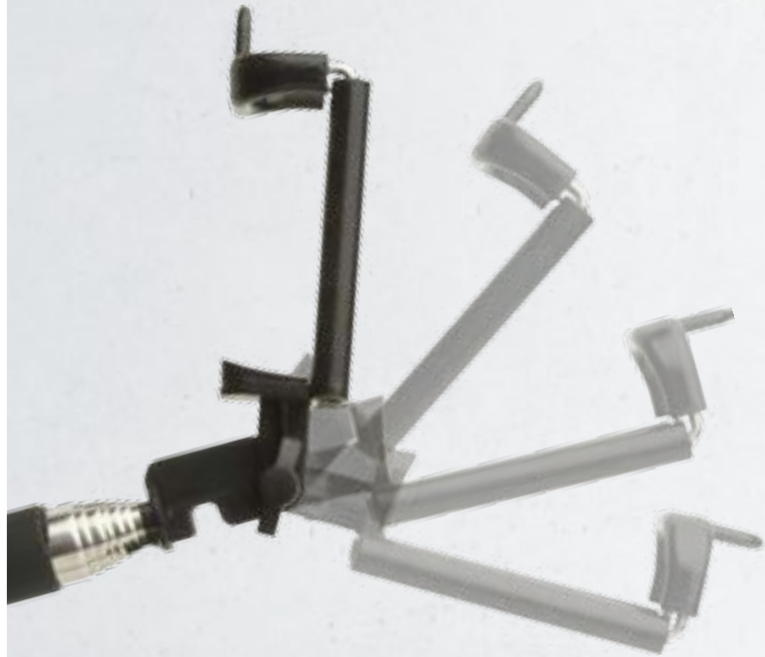

52037 REEVES-PENZA

Teleskop-Kamerahalter mit Auslöser

Die Teleskopstange mit Handyhalterung zum Schießen von Selfies ist auf 200-955 mm ausziehbar und hat einen integrierten Selbstauslöser, der über den Klinke-Kabelanschluss angeschlossen werden kann. Durch die einklappbare Halterung kann der Artikel besonders platzsparend transportiert werden.

Material	Kunststoff, Stahl
Maße	x mm
Gewicht	152,3 g
Verpackung	Polybeutel
Werbung	30 x 6 mm
Handlingskategorie	A

jetzt
0,56 €
~~1,09 €~~

-49%

52036
REEVES-SAKARYA

Teleskop-Kamerahalter

Die Teleskopstange mit Handyhalterung zum Schießen von Selfies ist auf 125 - 510 mm ausziehbar und ideal zum Kombinieren mit Fernauslöser REFLECTS-PESCARA (51873). Durch die einklappbare Halterung kann der Artikel besonders platzsparend transportiert werden.

Material	Kunststoff, Stahl
Maße	630 x 45 x 25 mm
Gewicht	76,5 g
Verpackung	Polybeutel
Werbung	20 x 7 mm
Handlingskategorie	A

jetzt
1,42 €
~~2,19 €~~

-35%

**51874
REEVES-UMEA**

Teleskop-Kamerahalter

Die Teleskopstange mit Handyhalterung zum Schießen von Selfies ist auf 200-970 mm ausziehbar und hat einen anschraubbaren Fuß zum Umfunktionieren in ein Handystativ. Ideal zum Kombinieren mit dem Fernauslöser REFLECTS-PESCARA (51873).